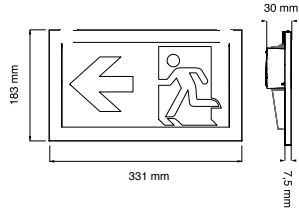

Maatschetsen

CrystalWay
muurmontage 20m

CrystalWay
muurmontage 30m

CrystalWay
plafondmontage 20m

CrystalWay
plafondmontage 30m

Bij Eaton krijgen we energie van de uitdaging om een wereld die meer vraagt, van energie te voorzien. Met meer dan 100 jaar ervaring in energiemangement beschikken we over de expertise om verder te kijken dan vandaag. Van grensverleggende producten tot kant-en-klare ontwerp- en engineeringdiensten. Over de hele wereld rekenen belangrijke sectoren op Eaton.