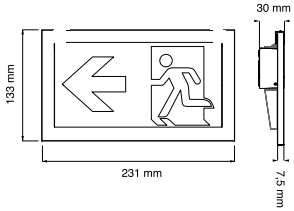

Maatschetsen

CrystalWay
muurmontage 20m

CrystalWay
muurmontage 30m

CrystalWay
plafondmontage 20m

CrystalWay
plafondmontage 30m

Bij Eaton krijgen we energie van de uitdaging om een wereld die meer vraagt, van energie te voorzien. Met meer dan 100 jaar ervaring in energiemangement beschikken we over de expertise om verder te kijken dan vandaag. Van grensverleggende producten tot kant-en-klare ontwerp- en engineeringdiensten. Over de hele wereld rekenen belangrijke sectoren op Eaton.