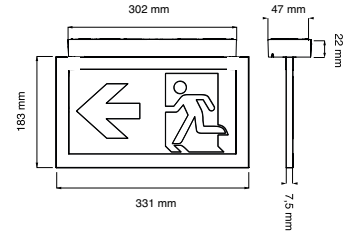

Maatschetsen

CrystalWay
muurmontage 20m

CrystalWay
muurmontage 30m

CrystalWay
plafondmontage 20m

CrystalWay
plafondmontage 30m

Bij Eaton krijgen we energie van de uitdaging om een wereld die meer vraagt, van energie te voorzien. Met meer dan 100 jaar ervaring in energiemangement beschikken we over de expertise om verder te kijken dan vandaag. Van grensverleggende producten tot kant-en-klare ontwerp- en engineeringdiensten. Over de hele wereld rekenen belangrijke sectoren op Eaton.