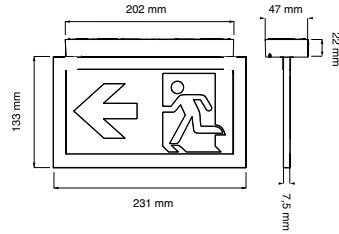

Maatschetsen

CrystalWay
muurmontage 20m

CrystalWay
muurmontage 30m

CrystalWay
plafondmontage 20m

CrystalWay
plafondmontage 30m

Bij Eaton krijgen we energie van de uitdaging om een wereld die meer vraagt, van energie te voorzien. Met meer dan 100 jaar ervaring in energiemangement beschikken we over de expertise om verder te kijken dan vandaag. Van grensverleggende producten tot kant-en-klare ontwerp- en engineeringdiensten. Over de hele wereld rekenen belangrijke sectoren op Eaton.